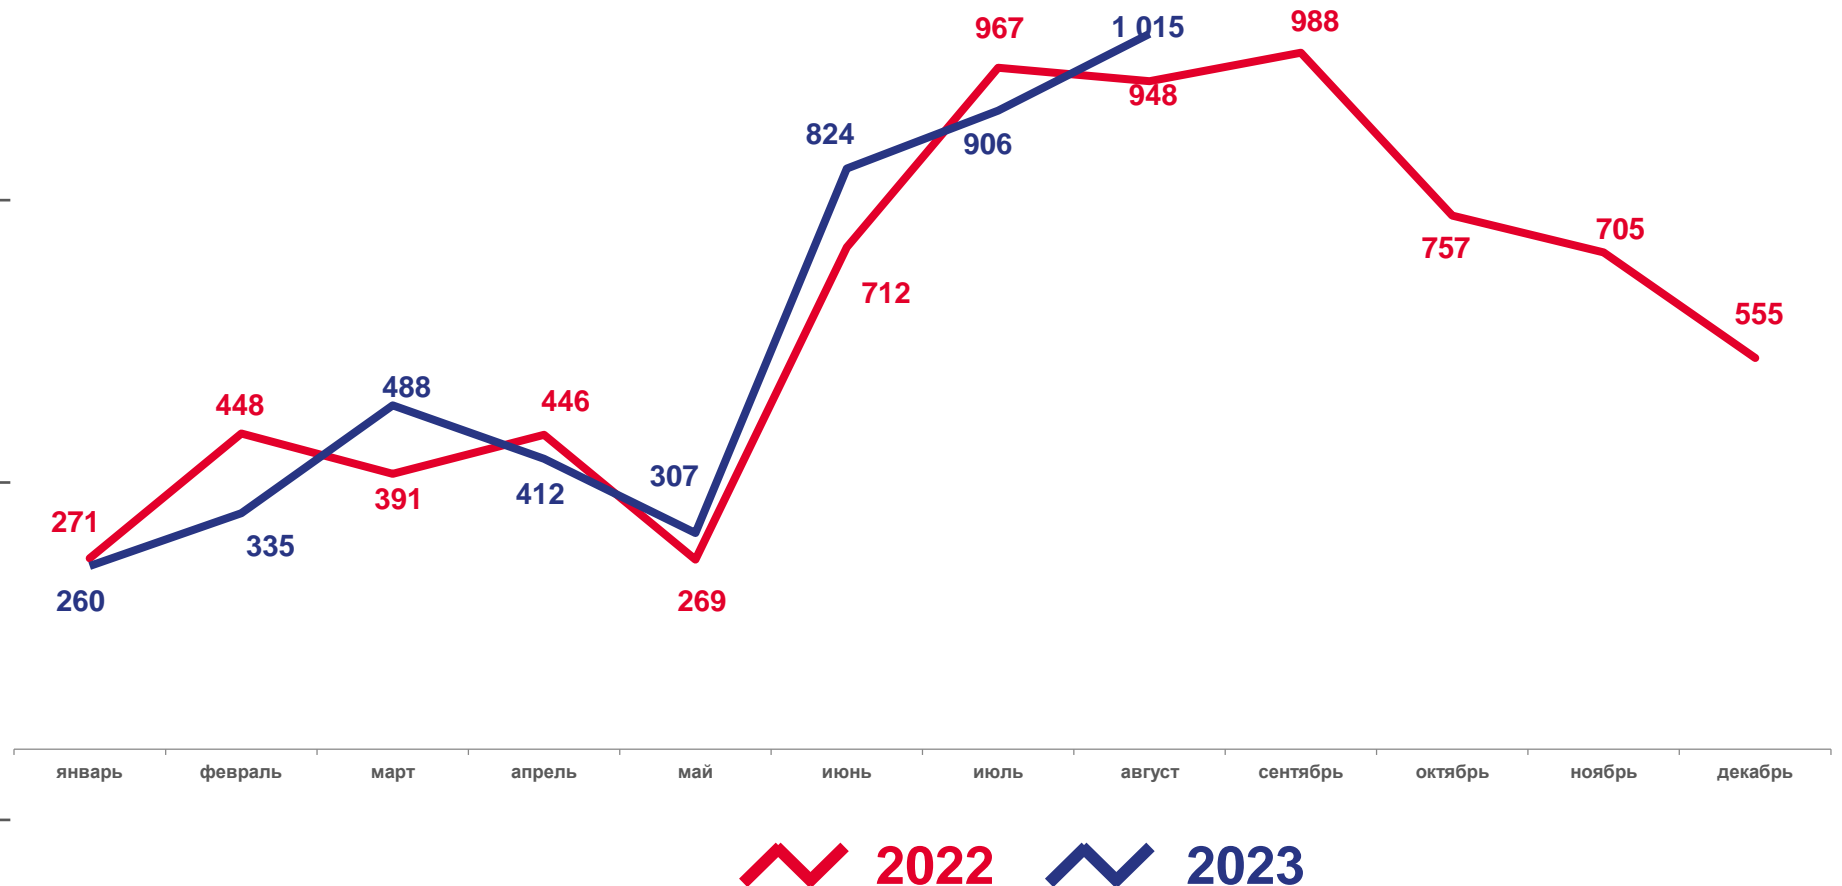

январь-август 2023 года

Всего

4 547

Изменение, %

к январю-августу 2022 года

2,1

В расчете
на 1000 человек

6,5

ЧИСЛО ЗАРЕГИСТРИРОВАННЫХ РАЗВОДОВ

январь-август 2023 года

Всего

3 574

Изменение, %

к январю-августу 2022 года

13,7

В расчете
на 1000 человек