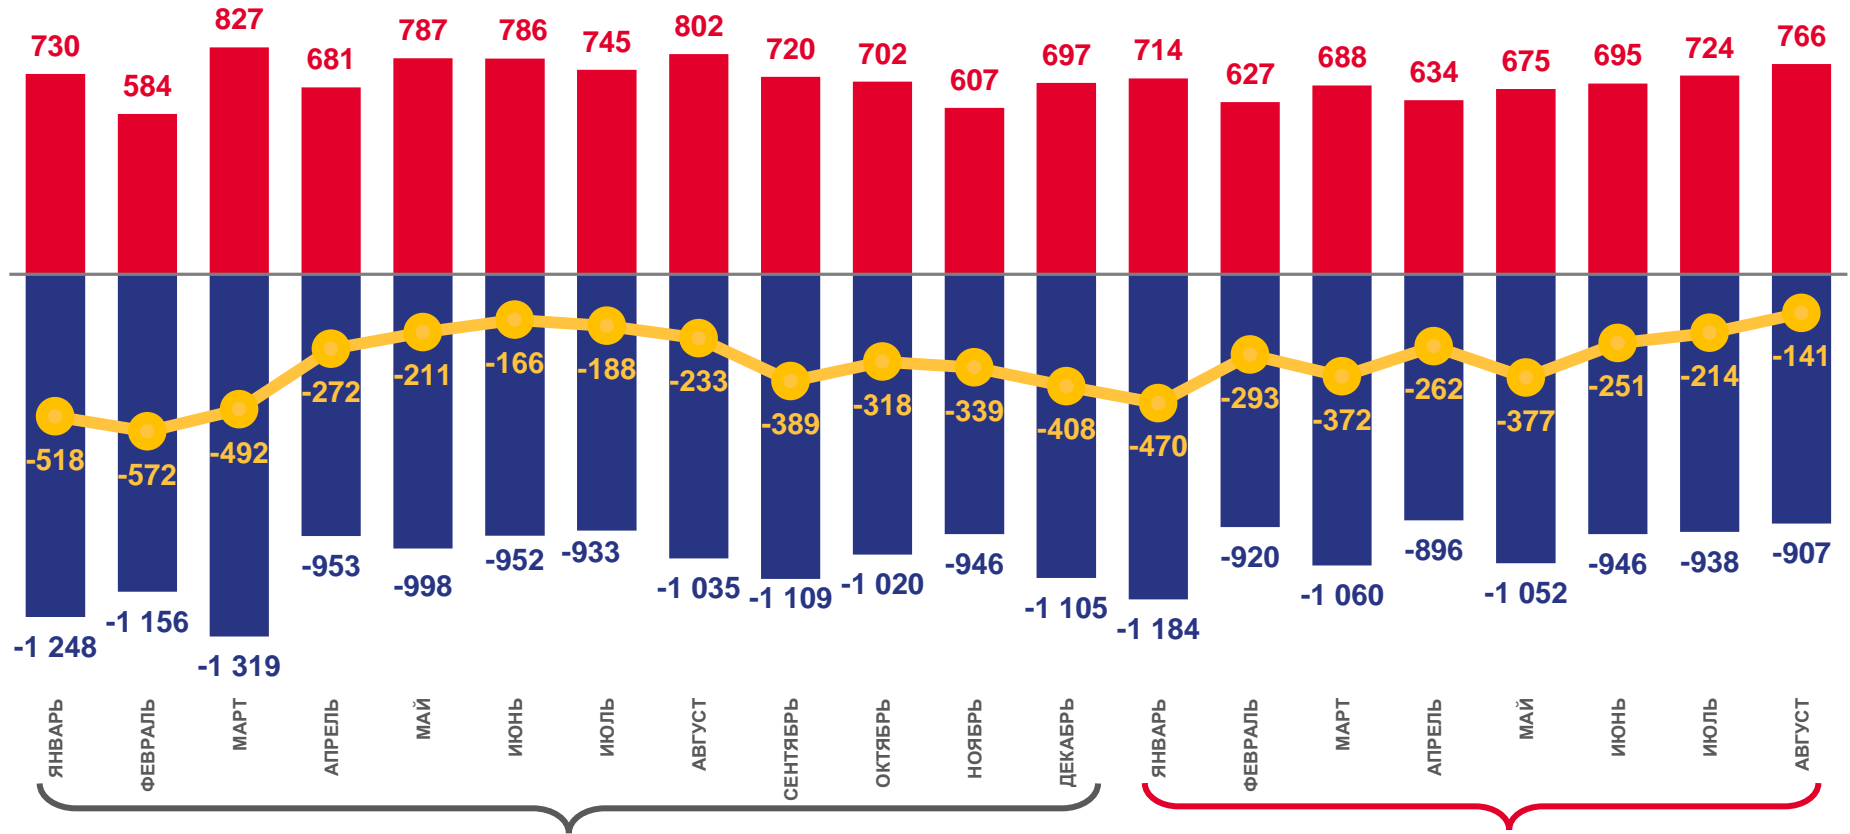

ЕСТЕСТВЕННОЕ ДВИЖЕНИЕ НАСЕЛЕНИЯ

январь-август 2023 года, человек

-2 383

Естественный прирост,
убыль (-)

-3,4

Коэффициент
естественного
прироста, убыли (-)

2022

2023

Число родившихся

Число умерших

Естественный прирост
убыль (-)