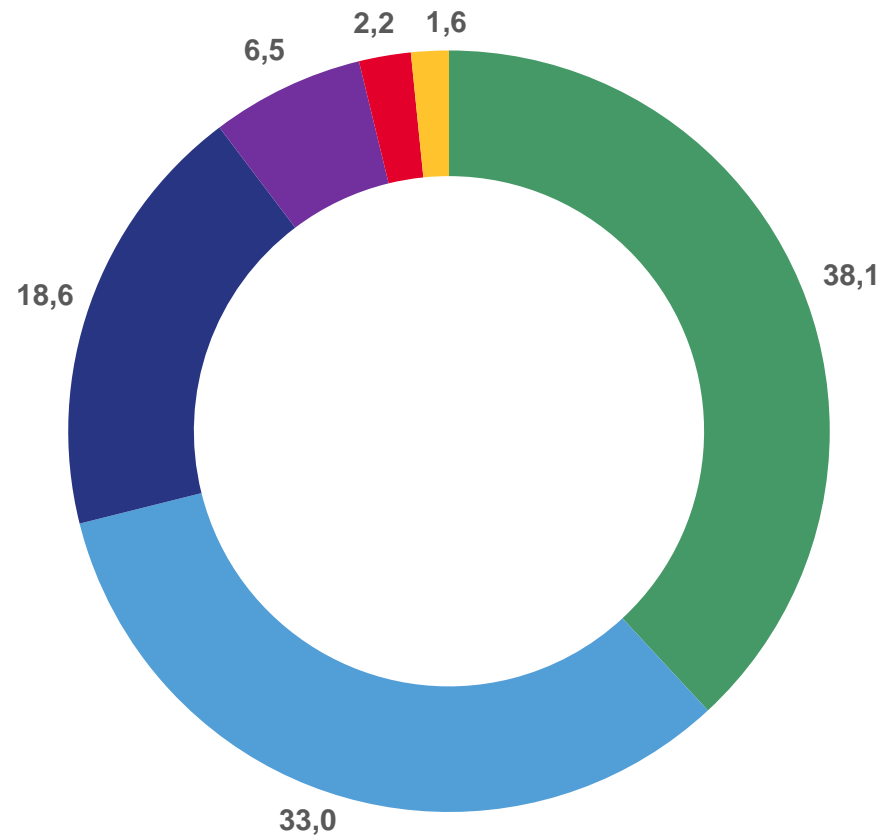

● от 8,1 до 10,0

Асиновский, Бакчарский, Верхнекетский,
Кожевниковский, Парабельский,
Первомайский, Шегарский

● от 10,1 до 13,0

Городской округ г. Кедровый,
Зырянский, Каргасокский,
Колпашевский, Молчановский,
Томский

СВЕДЕНИЯ О РОДИВШИХСЯ ПО ОЧЕРЕДНОСТИ РОЖДЕНИЯ

январь-август 2023 года, в % от общего числа родившихся

Всего
5 523
человек

В расчете
на 1000 человек
7,9

- Родившиеся первыми
- Родившиеся вторыми
- Родившиеся третьими
- Родившиеся четвертыми
- Родившиеся пятыми
- Родившиеся шестыми и более