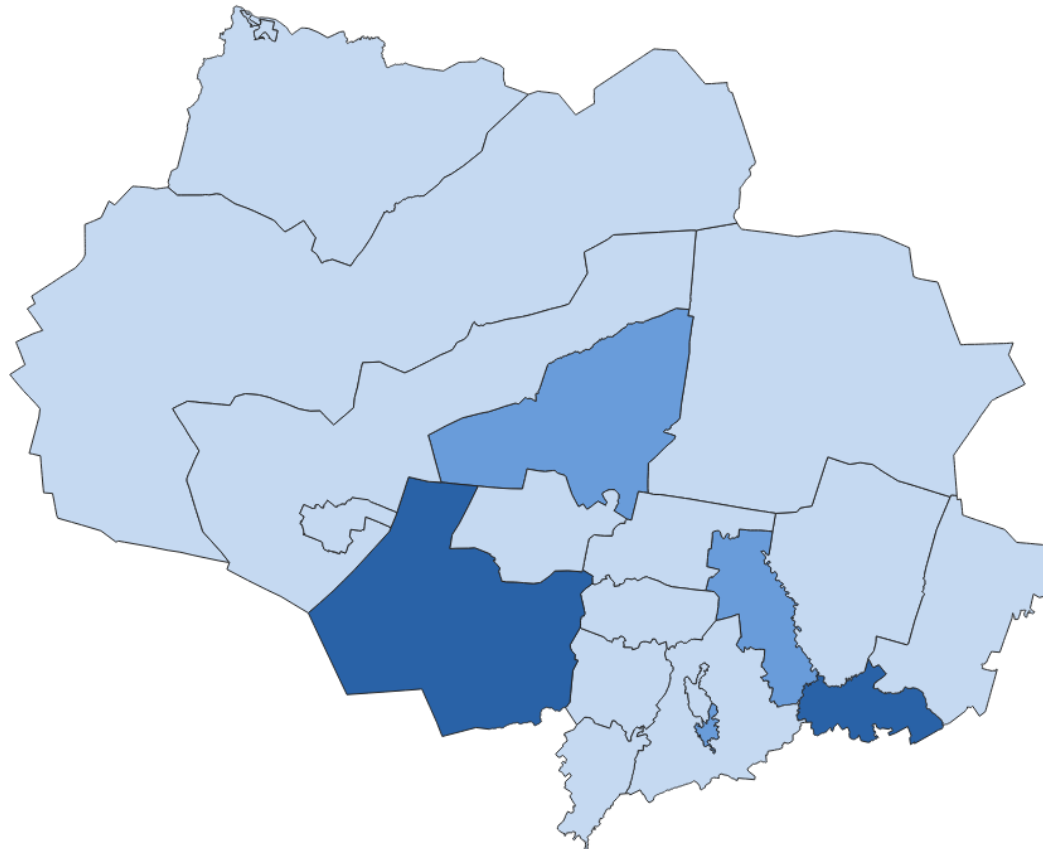

11,3

Муниципальные образования

● от 9,0 до 12,0

Городской округ г. Стрежевой,
городской округ г. Томск,
городской округ г. Кедровый,
Томский

● от 12,1 до 15,0

Асиновский, Бакчарский,
Верхнекетский, Каргасокский,
Кожевниковский, Парабельский,
Первомайский

● от 15,1 до 21,0

Александровский, Зырянский,
Колпашевский, Кривошеинский,
Молчановский, Тегульдетский,
Чаинский, Шегарский

ЧИСЛО ДЕТЕЙ, УМЕРШИХ ДО 1 ГОДА

человек

Всего

12

2023 год

январь-август

25

2022 год

январь-август

1000 чел.

КОЭФФИЦИЕНТ МЛАДЕНЧЕСКОЙ СМЕРТНОСТИ

январь-август 2023 года

ТОМСКАЯ ОБЛАСТЬ

Всего

12

В расчете
на 1000 человек

2,1

Муниципальные образования

● 0,0

Городской округ г. Кедровый, Городской округ г. Стрежевой, Александровский, Верхнекетский, Каргасокский, Кожевниковский, Кривошеинский, Молчановский, Парабельский, Первомайский, Тегульдетский, Томский, Чаинский, Шегарский