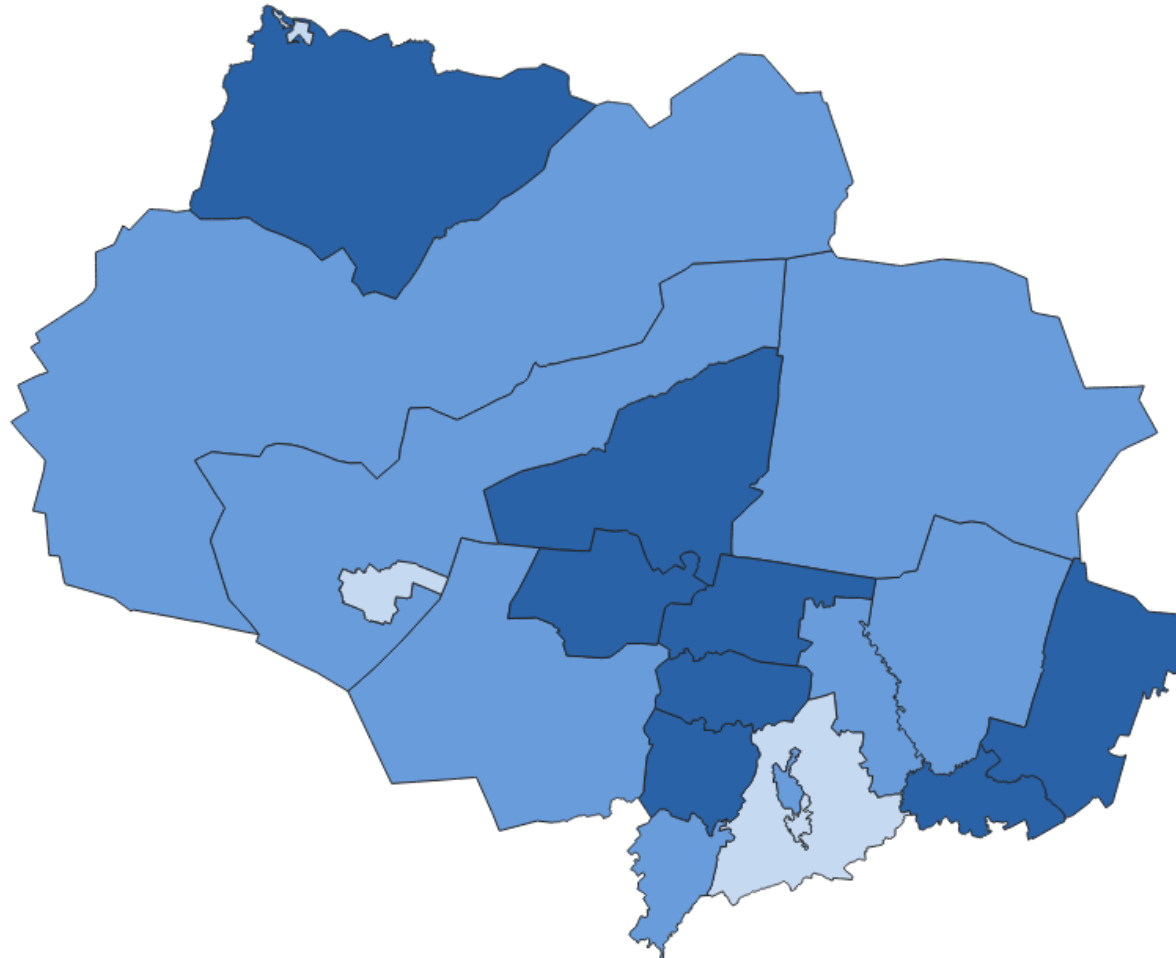

1000 чел.

КОЭФФИЦИЕНТ СМЕРТНОСТИ

январь-август 2023 года

ТОМСКАЯ ОБЛАСТЬ

Всего

7 903

человек

В расчете
на 1000 человек

11,3

Муниципальные образования

● от 9,0 до 12,0

Городской округ г. Стрежевой,
городской округ г. Томск,
городской округ г. Кедровый,
Томский

● от 12,1 до 15,0

Асиновский, Бакчарский,
Верхнекетский, Каргасокский,
Кожевниковский, Парабельский,
Первомайский

● от 15,1 до 21,0

Александровский, Зырянский,
Колпашевский, Кривошеинский,
Молчановский, Тегульдетский,
Чаинский, Шегарский

ЧИСЛО ДЕТЕЙ, УМЕРШИХ ДО 1 ГОДА

человек

Всего

12

2023 год

январь-август