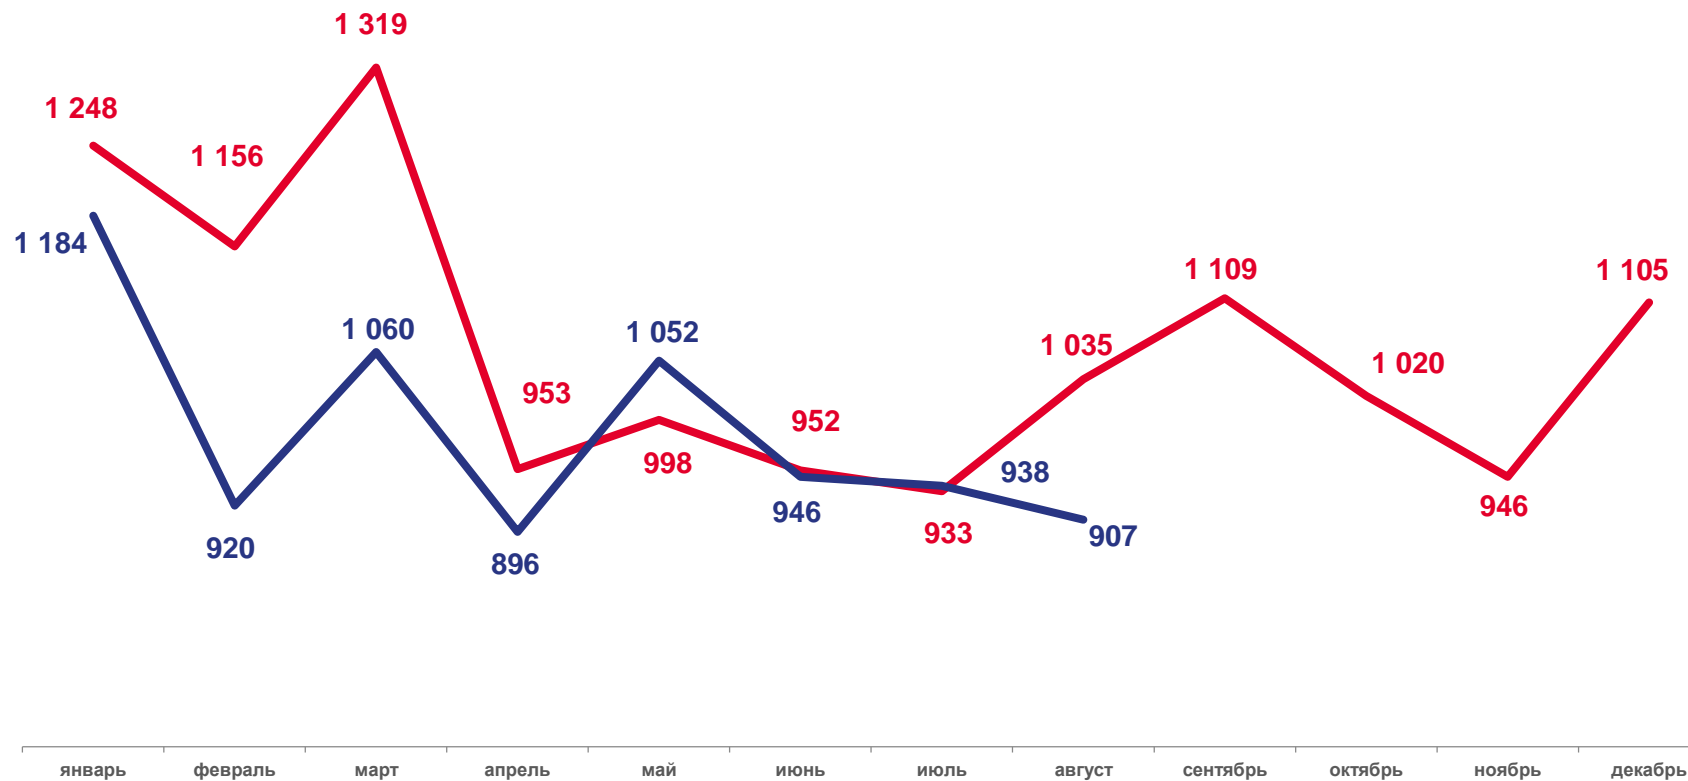

СВЕДЕНИЯ О РОДИВШИХСЯ ПО ОЧЕРЕДНОСТИ РОЖДЕНИЯ

январь-август 2023 года, в % от общего числа родившихся

Всего
5 523
человек

В расчете
на 1000 человек
7,9

- Родившиеся первыми
- Родившиеся вторыми
- Родившиеся третьими
- Родившиеся четвертыми
- Родившиеся пятыми
- Родившиеся шестыми и более

ЧИСЛО ЗАРЕГИСТРИРОВАННЫХ УМЕРШИХ

январь-август 2023 года, человек

Всего

7 903

Изменение, %

к январю-августу 2022 года

-8,0

2022 2023

1000 чел.

КОЭФФИЦИЕНТ СМЕРТНОСТИ

январь-август 2023 года

ТОМСКАЯ ОБЛАСТЬ

Всего

7 903

человек

В расчете
на 1000 человек

● от 15,1 до 21,0

Александровский, Зырянский,
Колпашевский, Кривошеинский,
Молчановский, Тегульдетский,
Чаинский, Шегарский

ЧИСЛО ДЕТЕЙ, УМЕРШИХ ДО 1 ГОДА

человек

Всего

12

2023 год

январь-август