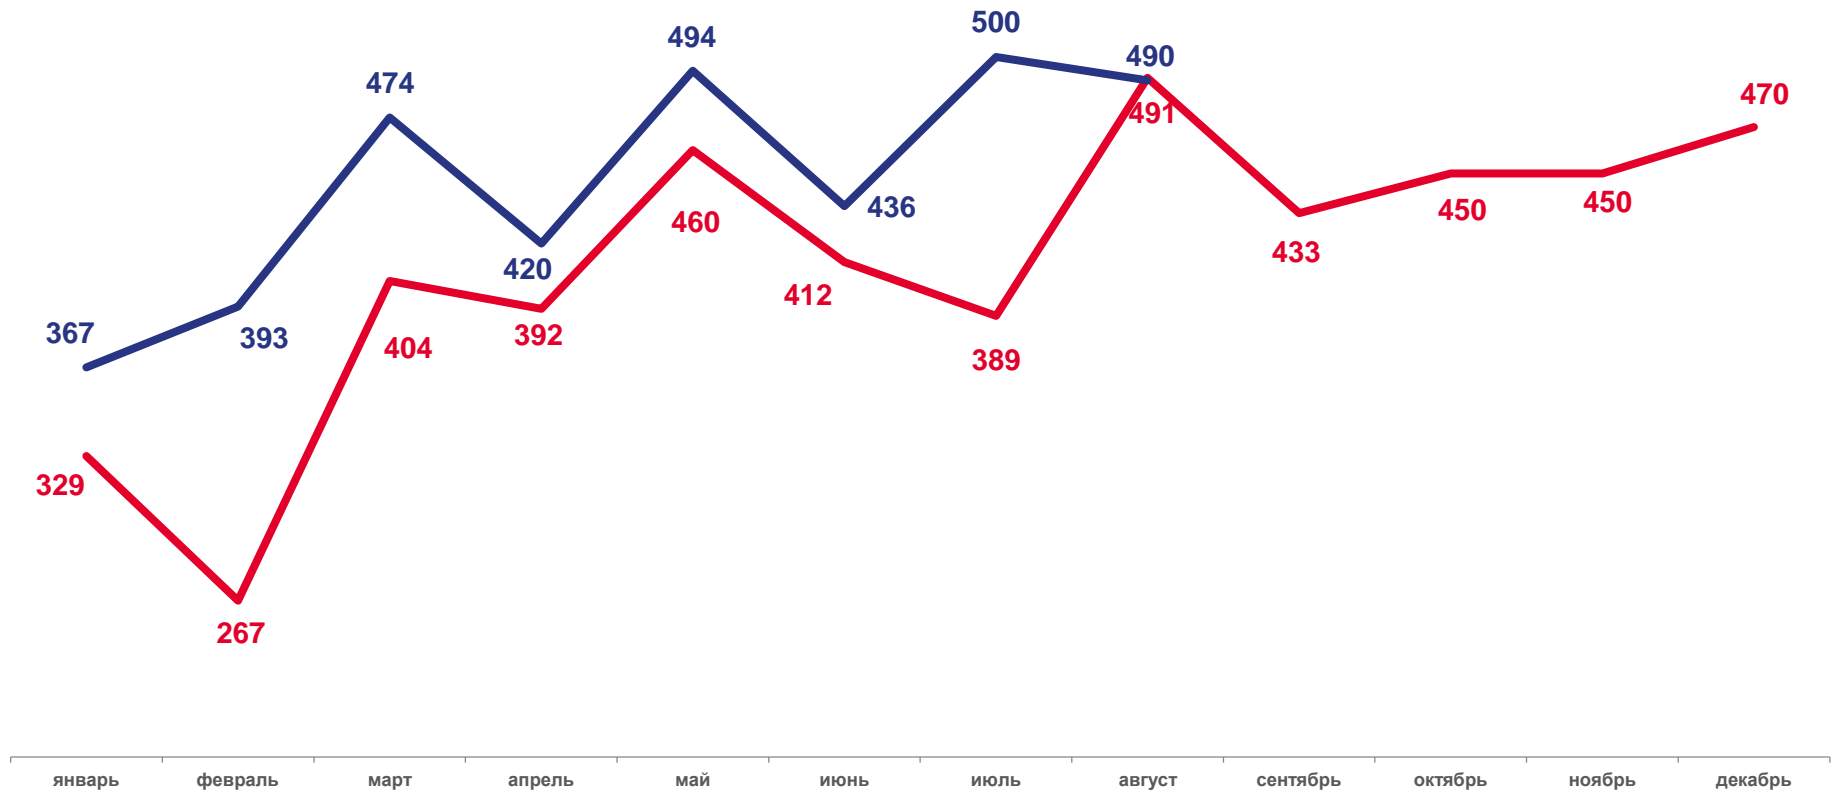

ЧИСЛО ЗАРЕГИСТРИРОВАННЫХ РАЗВОДОВ

январь-август 2023 года

Всего

3 574

Изменение, %

к январю-августу 2022 года

13,7

В расчете
на 1000 человек

5,1

2022 2023