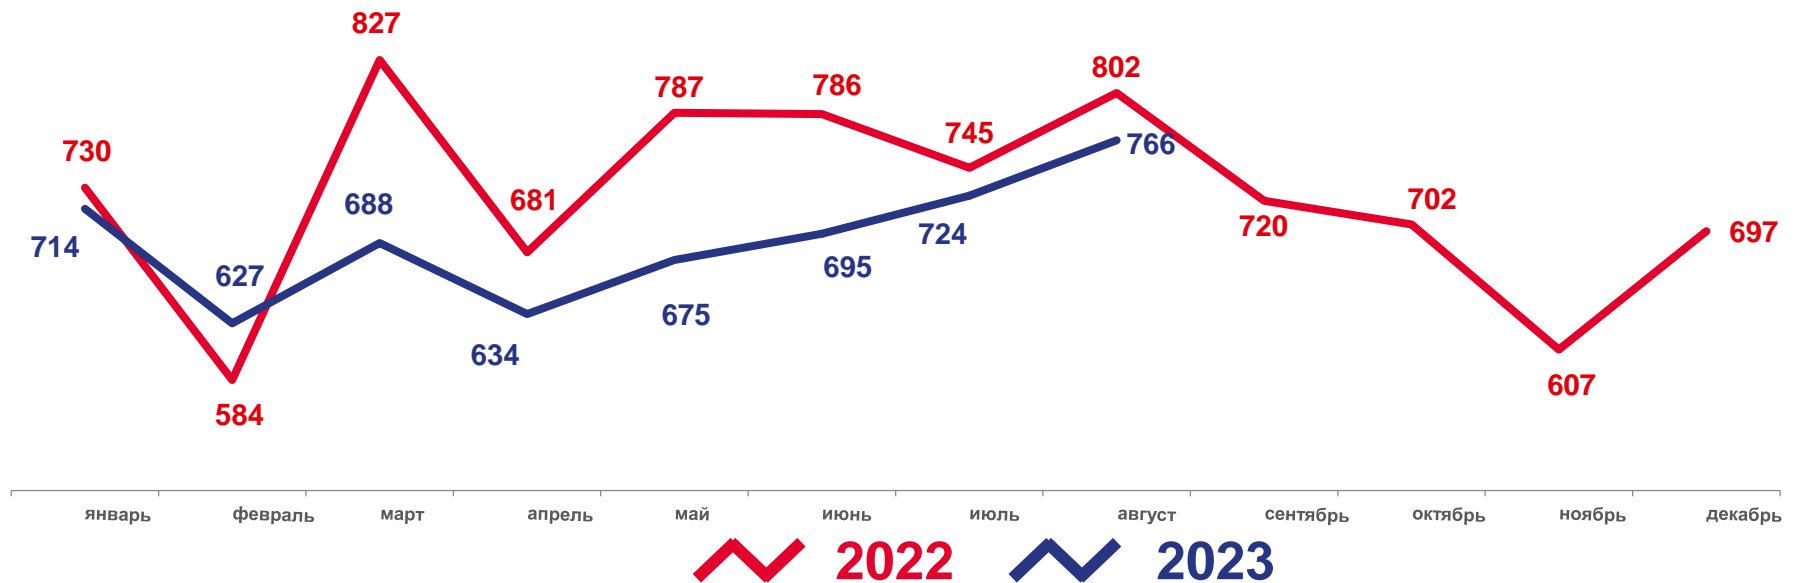

ЧИСЛО ЗАРЕГИСТРИРОВАННЫХ РОДИВШИХСЯ

январь-август 2023 года, человек

Всего

5 523

Изменение, %

к январю-августу 2022 года

- 7,1