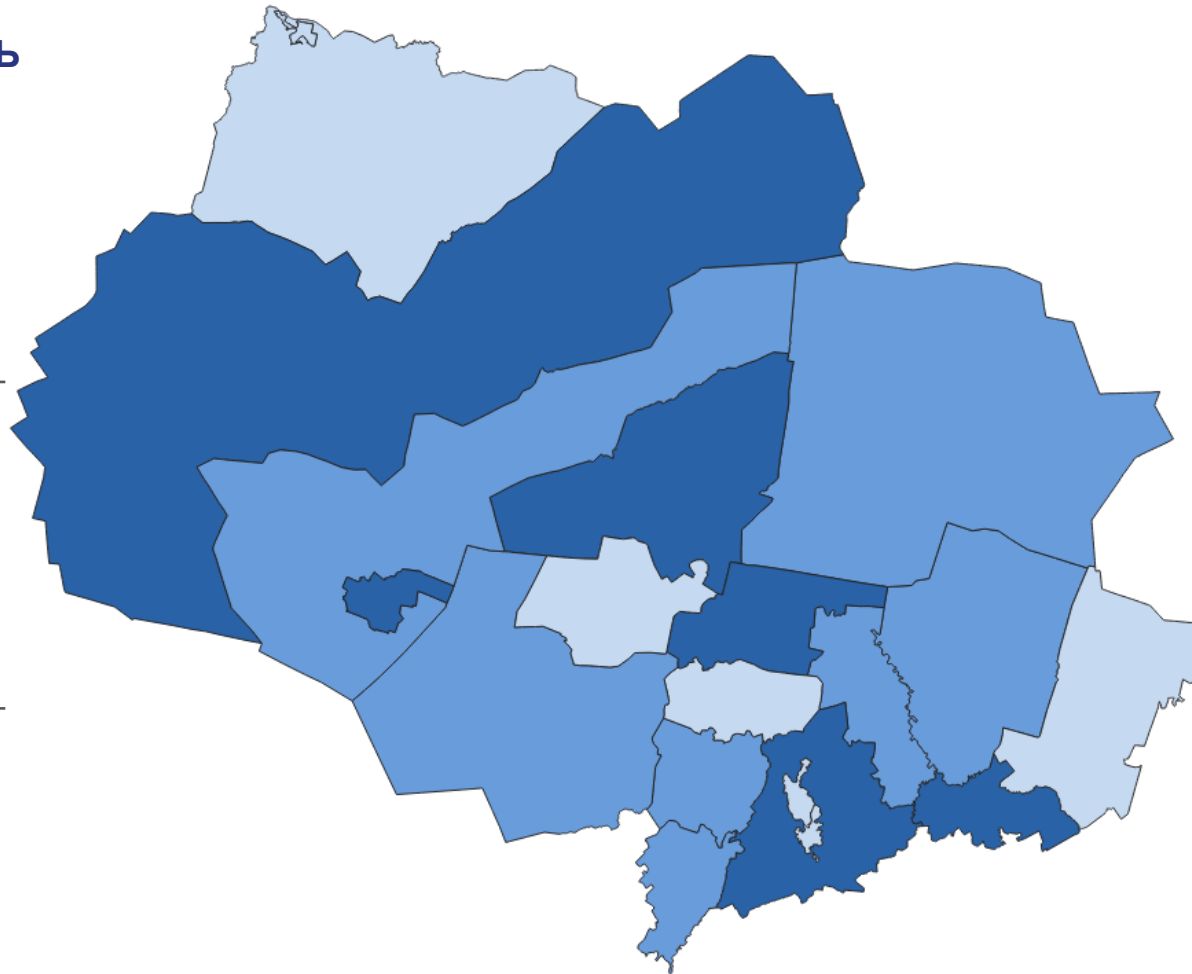

Всего

5 523

человек

В расчете
на 1000 человек

7,9

Муниципальные образования

● от 5,0 до 8,0

Городской округ г. Томск,
Городской округ г. Стрежевой,
Александровский, Тегульдетский,
Кривошеинский, Чаинский

● от 8,1 до 10,0

Асиновский, Бакчарский, Верхнекетский,
Кожевниковский, Парабельский,
Первомайский, Шегарский

● от 10,1 до 13,0

Городской округ г. Кедровый,
Зырянский, Каргасокский,
Колпашевский, Молчановский,
Томский

● от 15,1 до 21,0

Александровский, Зырянский,
Колпашевский, Кривошеинский,
Молчановский, Тегульдетский,
Чаинский, Шегарский

ЧИСЛО ДЕТЕЙ, УМЕРШИХ ДО 1 ГОДА

человек

Всего

12

2023 год

январь-август

● от 3,0 до 7,0

Городской округ г. Томск, Колпашевский, Асиновский

● от 17,0 до 19,5

Бакчарский, Зырянский

ЕСТЕСТВЕННОЕ ДВИЖЕНИЕ НАСЕЛЕНИЯ

январь-август 2023 года, человек

-2 383

Естественный прирост,
убыль (-)